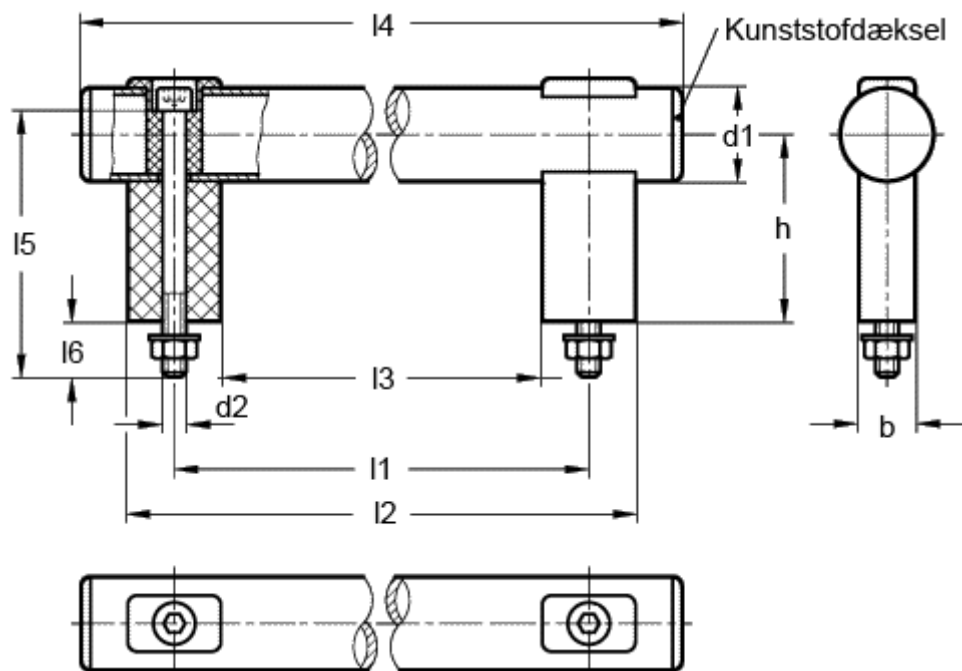

Article number: 20173200

Description: E+G Handle GN 666.1-30-M8-200-EL

## Measures

b = 18	l5 = 85
d1 = 30	l6 = 17
d2 = M8	
h = 60	
l1 = 200	
l2 = 230	
l3 = 170	
l4 = 265	